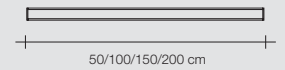

38,4 W/mt.

	50cm	100cm	150cm	200cm	Opal
3000°K	T139.AL.50.3000°K.19,2W.Opal	T139.AL.100.3000°K.38,4W.Opal	T139.AL.150.3000°K.57,6W.Opal	T139.AL.200.3000°K.76,8W.Opal	
4000°K	T139.AL.50.4000°K.19,2W.Opal	T139.AL.100.4000°K.38,4W.Opal	T139.AL.150.4000°K.57,6W.Opal	T139.AL.200.4000°K.76,8W.Opal	
	50cm	100cm	150cm	200cm	Sat
3000°K	T139.AL.50.3000°K.19,2W.Sat	T139.AL.100.3000°K.38,4W.Sat	T139.AL.150.3000°K.57,6W.Sat	T139.AL.200.3000°K.76,8W.Sat	
4000°K	T139.AL.50.4000°K.19,2W.Sat	T139.AL.100.4000°K.38,4W.Sat	T139.AL.150.4000°K.57,6W.Sat	T139.AL.200.4000°K.76,8W.Sat	