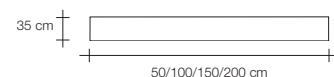

Misure per incasso / Whole dimensions
Einbauch Maße / Medidas del empotrable
Встраиваемый размер